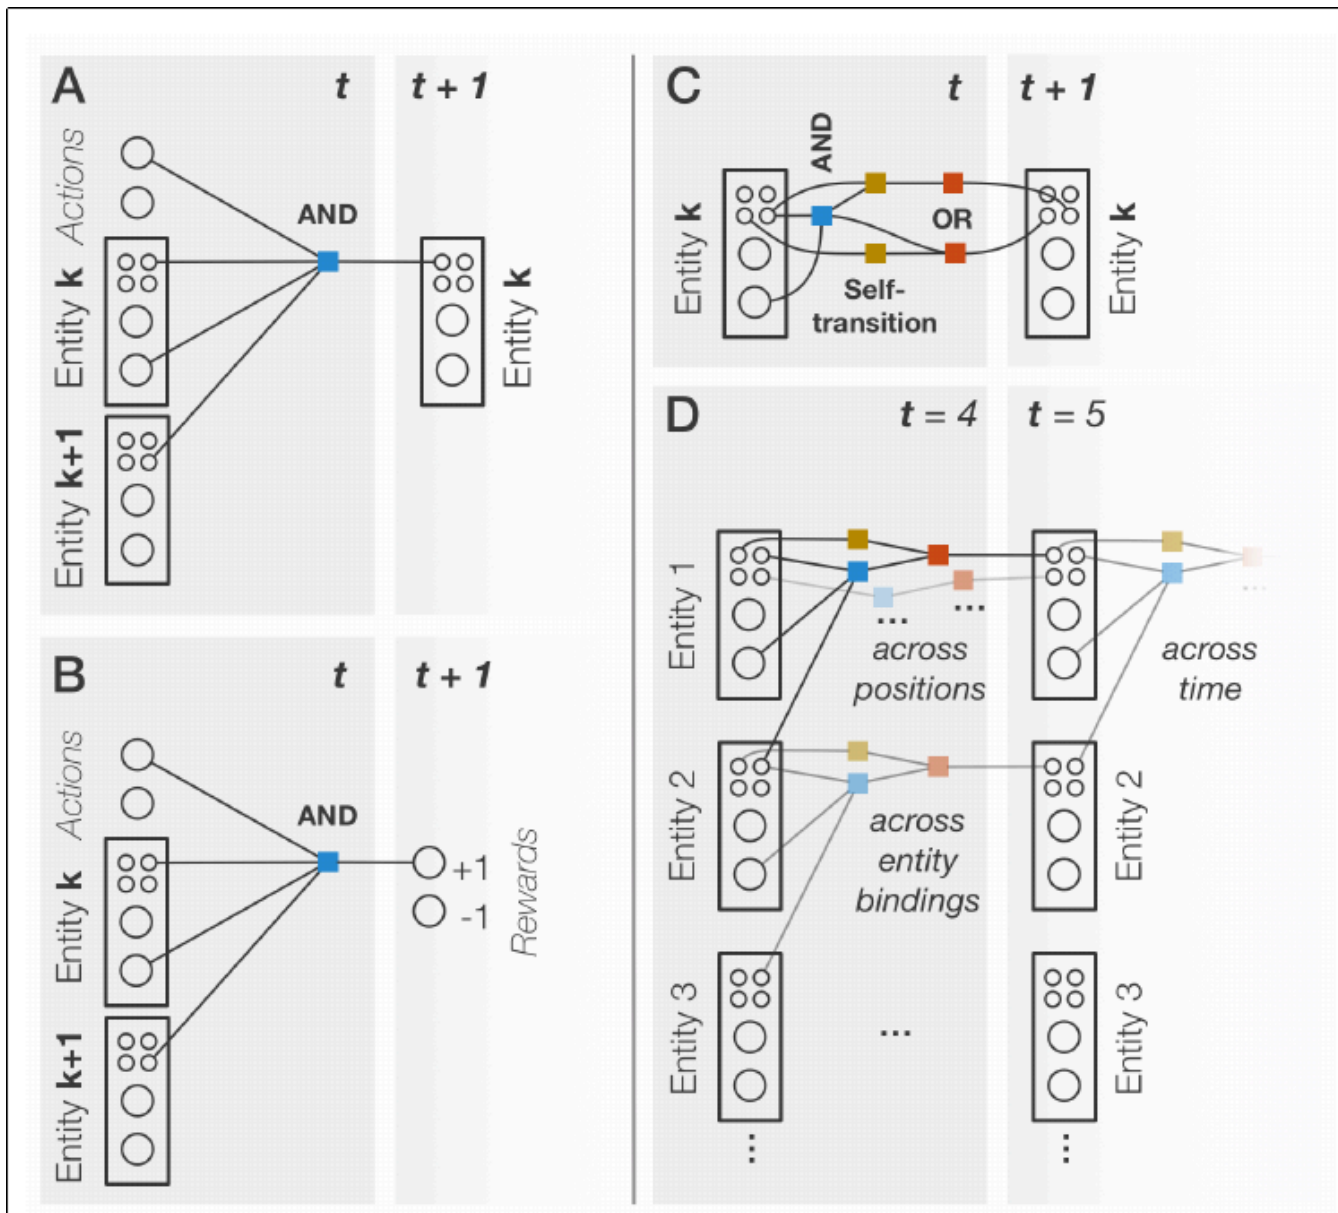

[Rps Pompa Dan Kompresor Pdf Viewer](#)

Figure 2. Architecture of a Schema Network. An ungrounded schema is a template for a factor that predicts either the value of an entity-attribute (A) or a future reward (B) based on entity states and actions taken in the present. Self-transitions (C) predict

[Download Wounded Warrior Project Embroidered Patch](#)

Katup Penghalang Arus Balik digunakan Pada Silinder Untuk Menahan Agar Cairan Dalam Silent Tidal Mixal Balik Keluar Pada Saat Diinginkan Gagang Silent tertahan Pada posisi tertentu misalnya Ketika menyangga sebuah beban.. The Pollution Control System Pending Line Lama Pelayaran Acan Terbatasi Karena Es Yang Berek B Awa Tomato Dapat Bertahan Lama Dan Ya Dapat Menginangi Jumlah Tangkapan Ikan.. Namun demician cycle petrol diesel Bisa dianalisis mixing gun pendekatan cycle ideal diesel Karena career Yang dihasilkan: ESS polyacry cycle cycles ideal diesel.. Summer Orka Untuk Mengin Mesin UAP Adalah Pembakaran Berbagai Macam Bahan Baker Misalnya Batubara Kayu Bakar Minyak Bakar AMPAS Tebu Dan Sebagainya. [Descargar Gratis Libro Las Prepagos Madame Rochy Pdf](#)

Figure 2. Architecture of a Schema Network. An ungrounded schema is a template for a factor that predicts either the value of an entity-attribute (A) or a future reward (B) based on entity states and actions taken in the present. Self-transitions (C) predict